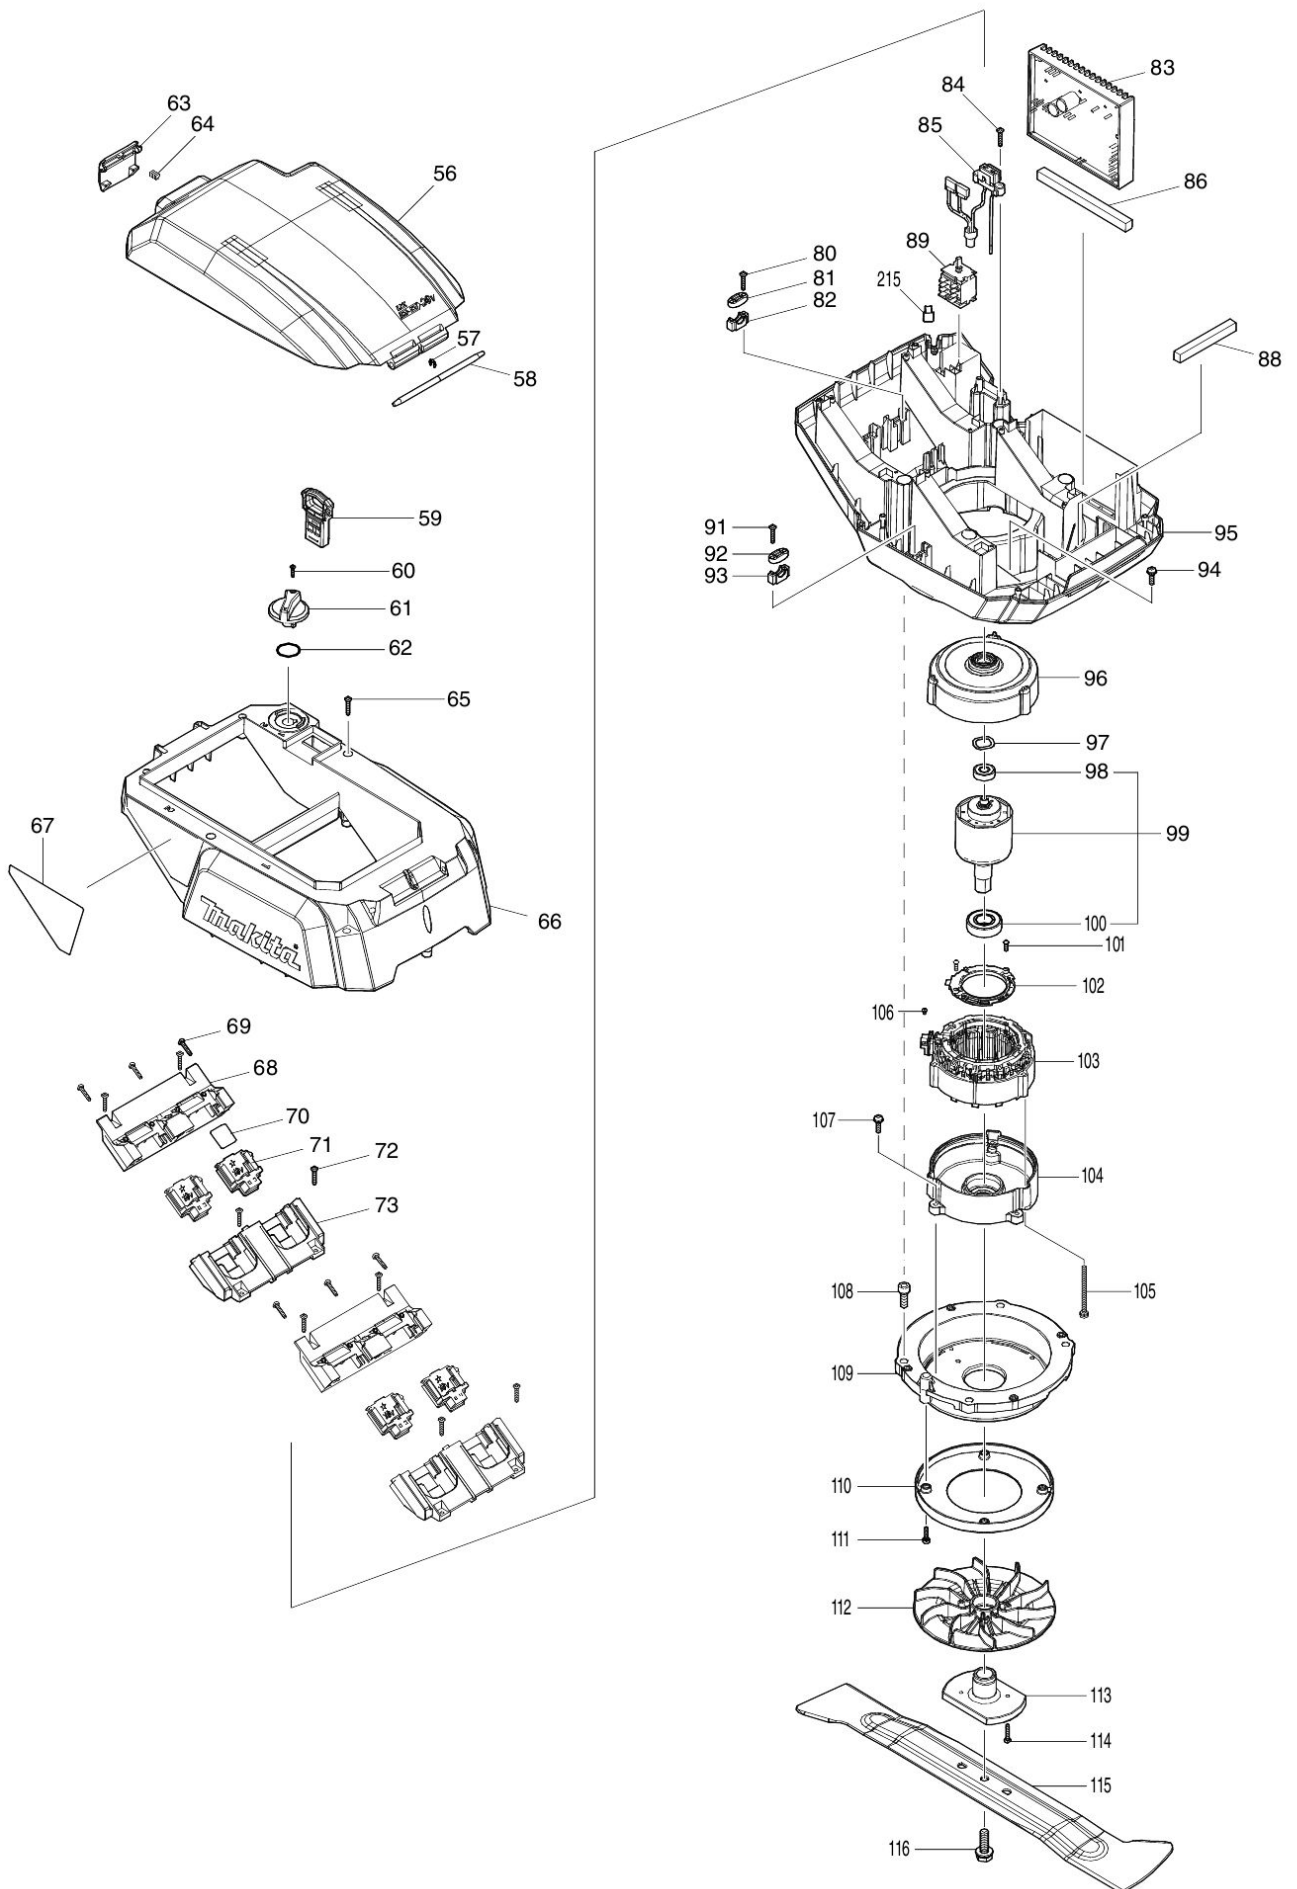

2020/01
DLM530 2/4

Nr.	Part nr.	Name
013	266424-2	Tapschroef 4X20 Tm3000C P
014	183N81-4	Schakelhuisdeksel DLM530
015	140F09-7	Schakelcircuit A DLM460
015C10	810D46-0	Label A/U AS1925
016	140F10-2	Schakelcircuit B DLM460
016C10	818A74-1	Label aan/uit DLM460
017	232575-3	Torsiebeer 12 DLM532/533
018	266424-2	Tapschroef 4X20 Tm3000C P
019	687124-5	Klemstrip 9555Nb/Bo3711 A
020	459908-9	Schakelhuis DLM530
021	620C48-0	Circuit indicatie DLM532
021C10	8007C8-5	Label indicatie A
026	183N81-4	Schakelhuisdeksel DLM530
027	266424-2	Tapschroef 4X20 Tm3000C P
030	911138-5	Schroef 4X20 A
031	459863-5	Schakelhendelhouder L DLM533
031C10	931102-0	Zeskantmoer M4 A
032	327424-8	Schakelhendel DLM532/533
033	459856-2	Schakelhendelhouder R DLM533
033C10	931102-0	Zeskantmoer M4 A
034	911138-5	Schroef 4X20 A
035	183P40-0	Schakelkastset DLM532/533 P
035-1	183X73-3	Schakelkastset DLM532/533 A
035C10	8007C6-9	Label indicatie B
036	459857-0	A/U schakelknop DLM532/533 P
037	231227-3	Drukveer 15 DLM460
038	632E26-0	Schakelaar Dur364L
039	687124-5	Klemstrip 9555Nb/Bo3711 A
040	266424-2	Tapschroef 4X20 Tm3000C P
041	183P40-0	Schakelkastset DLM532/533 P
041-1	183X73-3	Schakelkastset DLM532/533 A
041C10	8007C6-9	Label indicatie B
042	266424-2	Tapschroef 4X20 Tm3000C P
043	699144-7	Kabelboom DLM530
044	327421-4	Duwboom boven DLM532/533
045	252278-3	Moerkap M8 DLM532/533
046	327422-2	Duwboom onder DLM532
047	265A62-3	Slotbout M8x38mm DLM532/533
048	265A62-3	Slotbout M8x38mm DLM532/533
049	252278-3	Moerkap M8 DLM532/533
050	459905-5	Kabelklem DLM532/533
051	921451-3	Zeskantbout M8X30
052	459905-5	Kabelklem DLM532/533
053	921451-3	Zeskantbout M8X30
054	699142-1	Draadboom A DLM532/533
055	127412-3	Grasvangbak DLM532/533