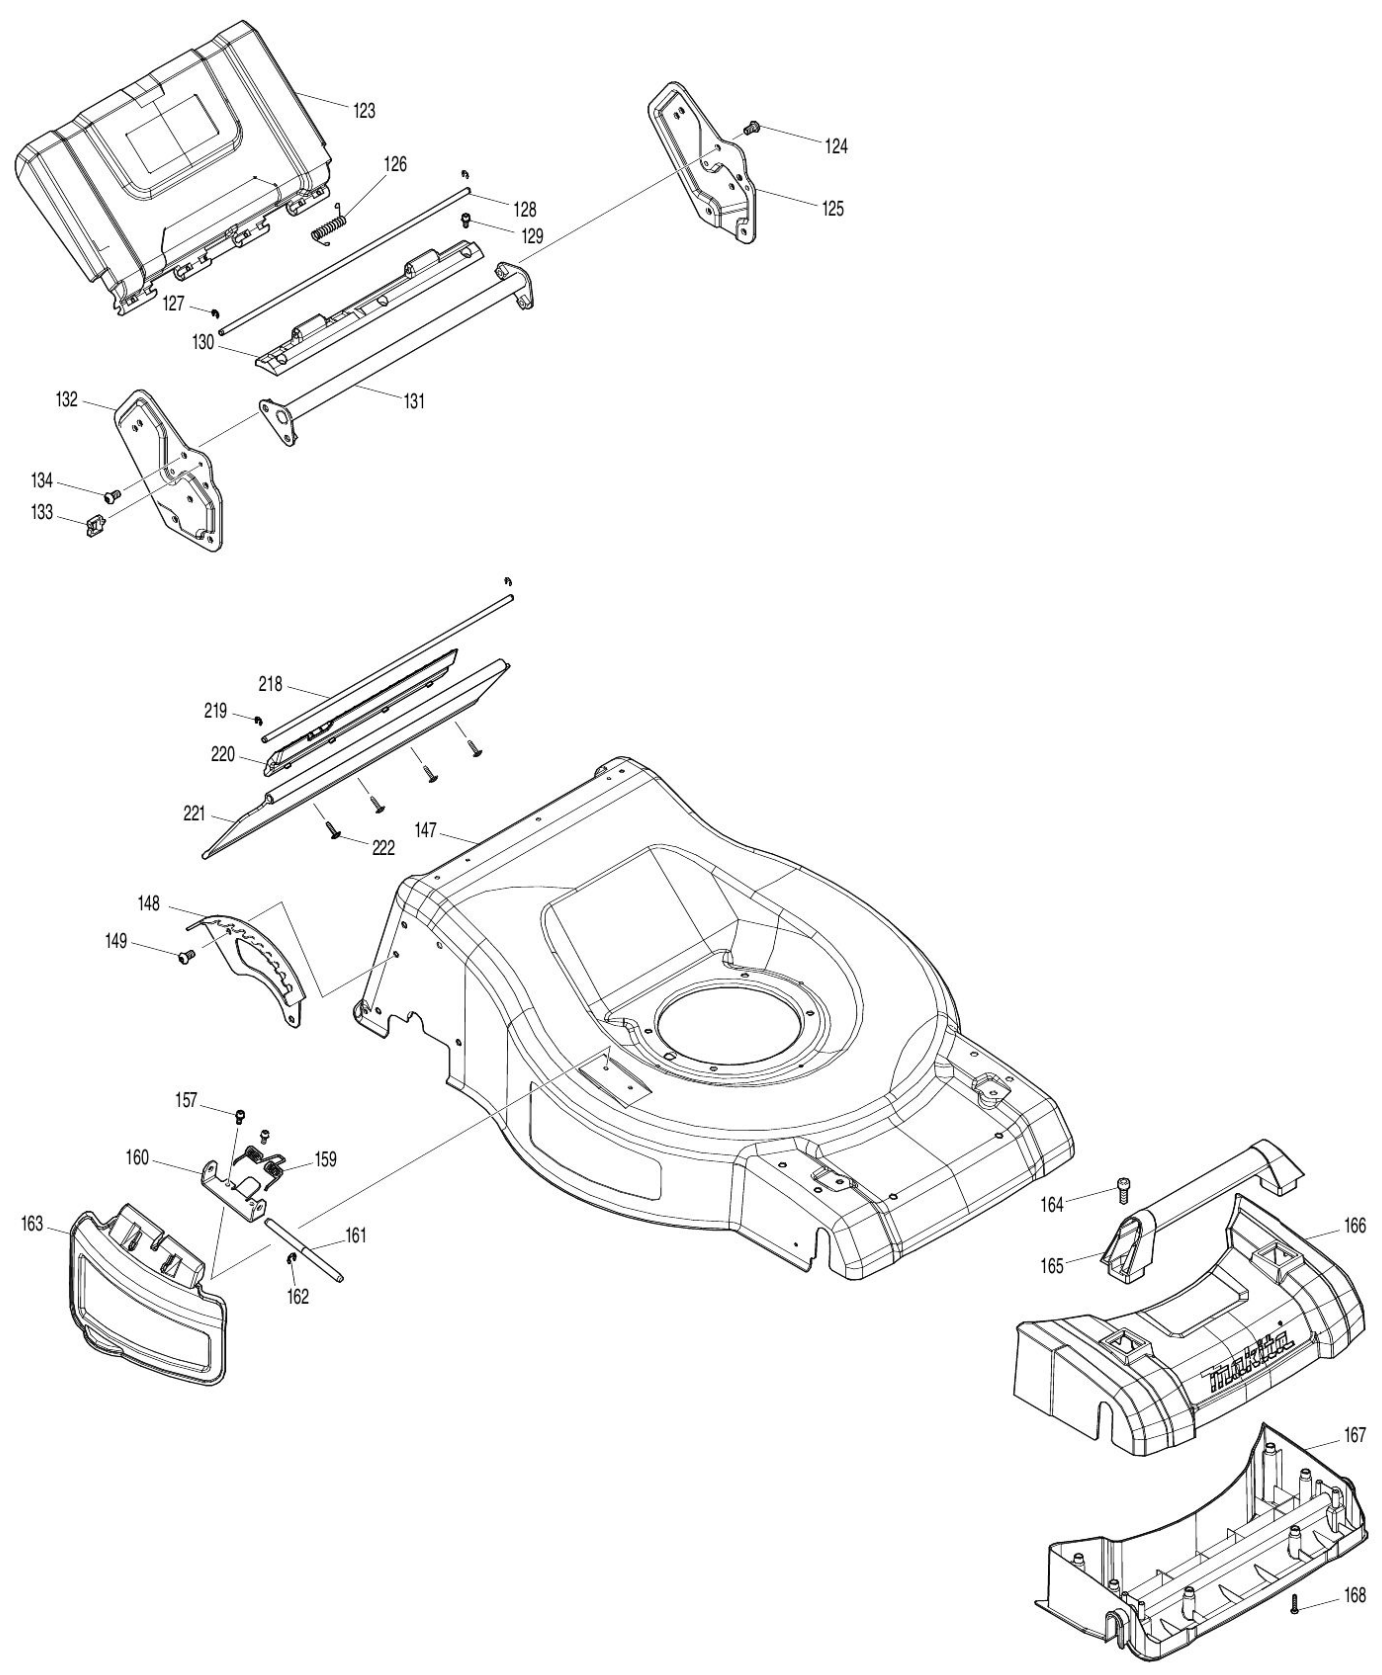

Nr.	Part nr.	Name
013	266424-2	Tapschroef 4X20 Tm3000C P
014	183N81-4	Schakelhuisdeksel DLM530
015	140F09-7	Schakelcircuit A DLM460
015C10	810D46-0	Label A/U AS1925
016	140F10-2	Schakelcircuit B DLM460
016C10	818A74-1	Label aan/uit DLM460
017	232575-3	Torsiebeer 12 DLM532/533
018	266424-2	Tapschroef 4X20 Tm3000C P
019	687124-5	Klemstrip 9555Nb/Bo3711 A
020	459908-9	Schakelhuis DLM530
021	620C48-0	Circuit indicatie DLM532
021C10	8007C8-5	Label indicatie A
026	183N81-4	Schakelhuisdeksel DLM530
027	266424-2	Tapschroef 4X20 Tm3000C P
030	911138-5	Schroef 4X20 A
031	459863-5	Schakelhendelhouder L DLM533
031C10	931102-0	Zeskantmoer M4 A
032	327424-8	Schakelhendel DLM532/533
033	459856-2	Schakelhendelhouder R DLM533
033C10	931102-0	Zeskantmoer M4 A
034	911138-5	Schroef 4X20 A
035	183P40-0	Schakelkastset DLM532/533 P
035-1	183X73-3	Schakelkastset DLM532/533 A
035C10	8007C6-9	Label indicatie B
036	459857-0	A/U schakelknop DLM532/533 P
037	231227-3	Drukveer 15 DLM460
038	632E26-0	Schakelaar Dur364L
039	687124-5	Klemstrip 9555Nb/Bo3711 A
040	266424-2	Tapschroef 4X20 Tm3000C P
041	183P40-0	Schakelkastset DLM532/533 P
041-1	183X73-3	Schakelkastset DLM532/533 A
041C10	8007C6-9	Label indicatie B
042	266424-2	Tapschroef 4X20 Tm3000C P
043	699144-7	Kabelboom DLM530
044	327421-4	Duwboom boven DLM532/533
045	252278-3	Moerkap M8 DLM532/533
046	327422-2	Duwboom onder DLM532
047	265A62-3	Slotbout M8x38mm DLM532/533
048	265A62-3	Slotbout M8x38mm DLM532/533
049	252278-3	Moerkap M8 DLM532/533
050	459905-5	Kabelklem DLM532/533
051	921451-3	Zeskantbout M8X30
052	459905-5	Kabelklem DLM532/533
053	921451-3	Zeskantbout M8X30
054	699142-1	Draadboom A DLM532/533
055	127412-3	Grasvangbak DLM532/533