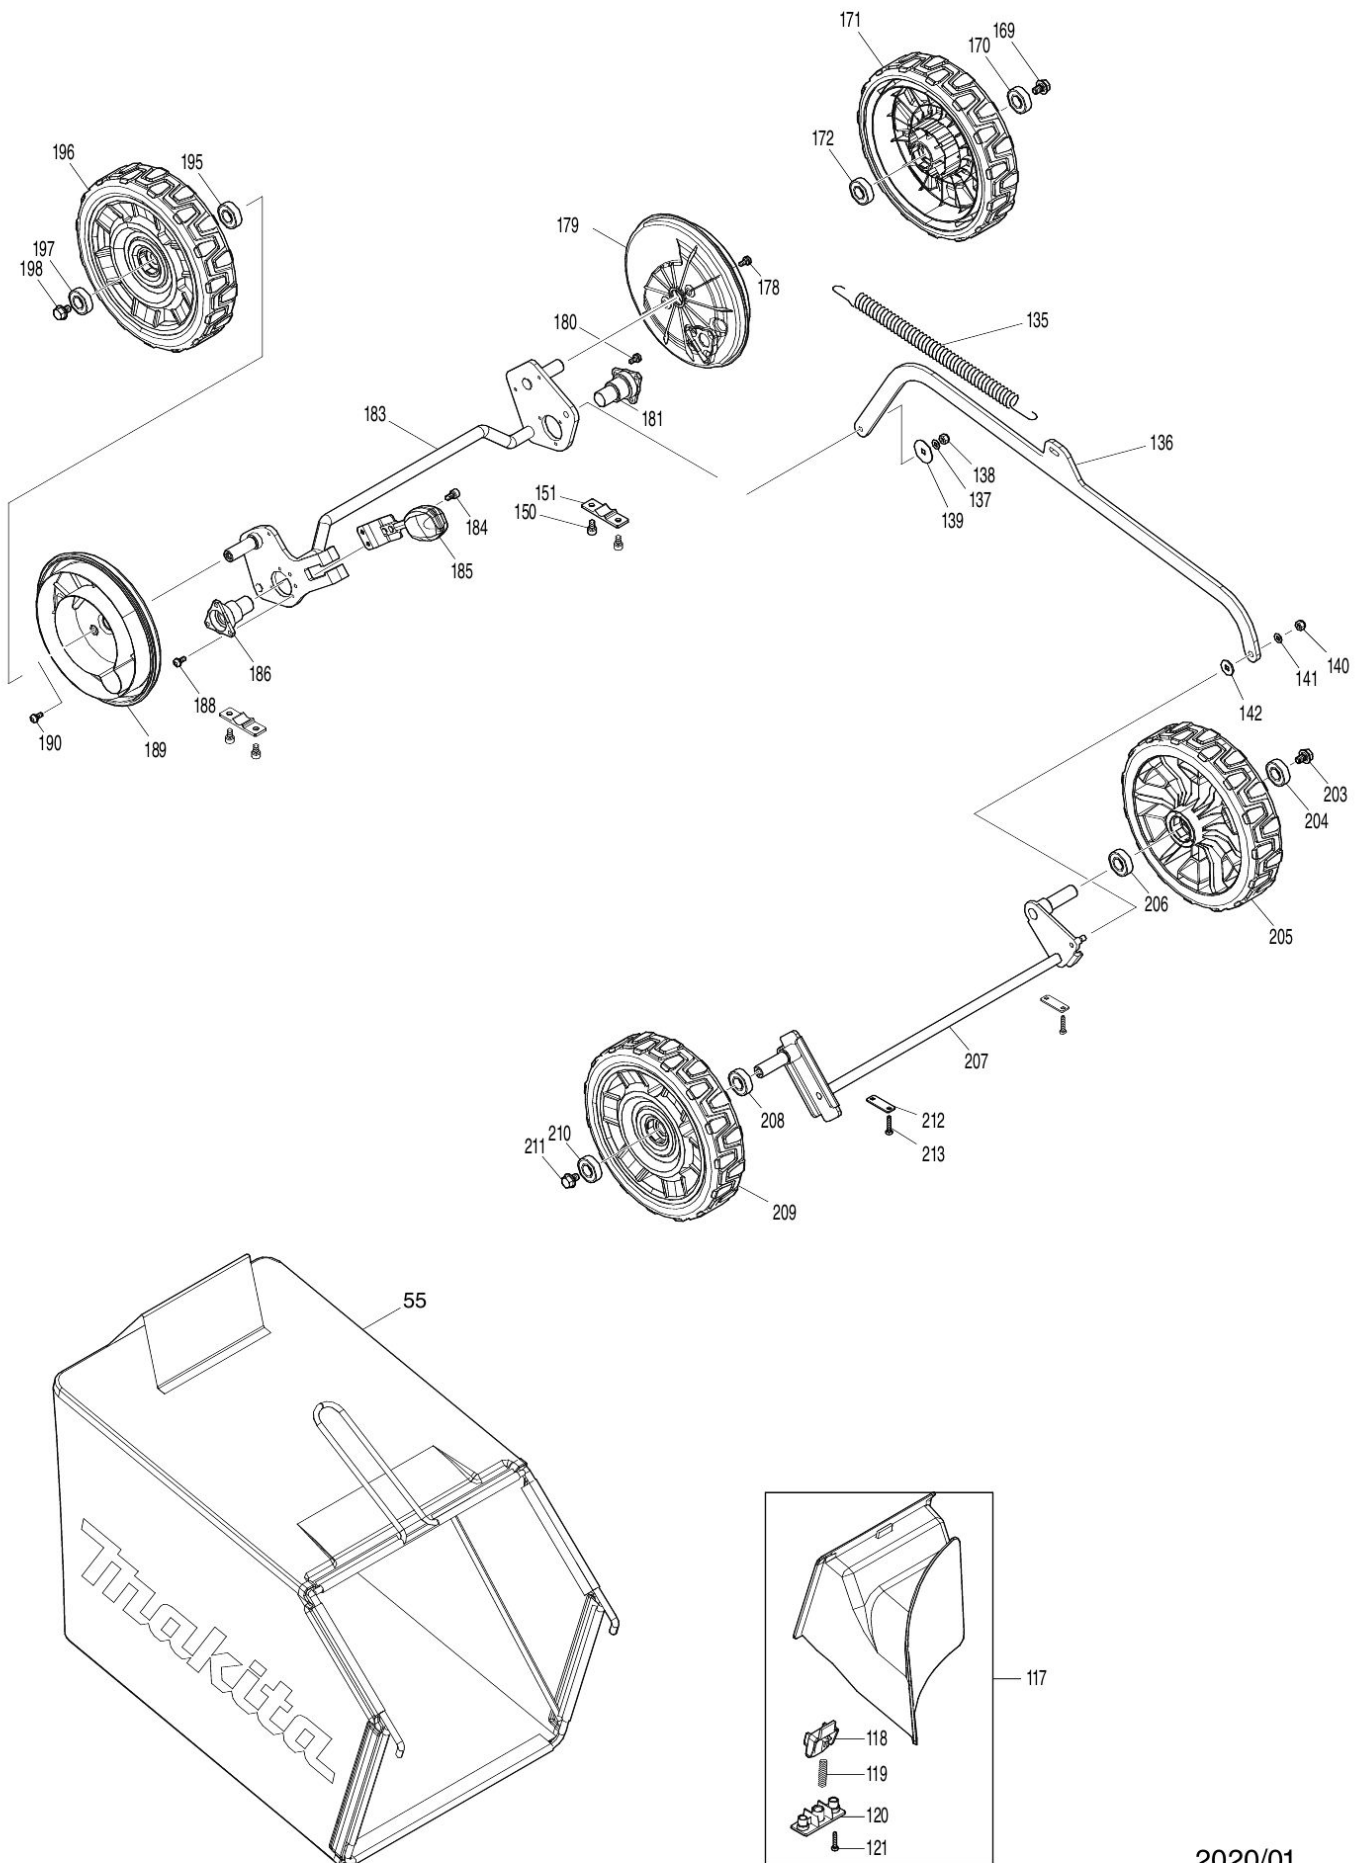

Partdrawing for DLM530Z - Onderstel & Grasvangzak

2020/01
DLM530 4/4

Nr.	Part nr.	Name
013	266424-2	Tapschroef 4X20 Tm3000C P
014	183N81-4	Schakelhuisdeksel DLM530
015	140F09-7	Schakelcircuit A DLM460
015C10	810D46-0	Label A/U AS1925
016	140F10-2	Schakelcircuit B DLM460
016C10	818A74-1	Label aan/uit DLM460
017	232575-3	Torsiebeer 12 DLM532/533
018	266424-2	Tapschroef 4X20 Tm3000C P
019	687124-5	Klemstrip 9555Nb/Bo3711 A
020	459908-9	Schakelhuis DLM530
021	620C48-0	Circuit indicatie DLM532
021C10	8007C8-5	Label indicatie A
026	183N81-4	Schakelhuisdeksel DLM530
027	266424-2	Tapschroef 4X20 Tm3000C P
030	911138-5	Schroef 4X20 A
031	459863-5	Schakelhendelhouder L DLM533
031C10	931102-0	Zeskantmoer M4 A
032	327424-8	Schakelhendel DLM532/533
033	459856-2	Schakelhendelhouder R DLM533
033C10	931102-0	Zeskantmoer M4 A
034	911138-5	Schroef 4X20 A
035	183P40-0	Schakelkastset DLM532/533 P
035-1	183X73-3	Schakelkastset DLM532/533 A
035C10	8007C6-9	Label indicatie B
036	459857-0	A/U schakelknop DLM532/533 P
037	231227-3	Drukveer 15 DLM460
038	632E26-0	Schakelaar Dur364L
039	687124-5	Klemstrip 9555Nb/Bo3711 A
040	266424-2	Tapschroef 4X20 Tm3000C P
041	183P40-0	Schakelkastset DLM532/533 P
041-1	183X73-3	Schakelkastset DLM532/533 A
041C10	8007C6-9	Label indicatie B
042	266424-2	Tapschroef 4X20 Tm3000C P
043	699144-7	Kabelboom DLM530
044	327421-4	Duwboom boven DLM532/533
045	252278-3	Moerkap M8 DLM532/533
046	327422-2	Duwboom onder DLM532
047	265A62-3	Slotbout M8x38mm DLM532/533
048	265A62-3	Slotbout M8x38mm DLM532/533
049	252278-3	Moerkap M8 DLM532/533
050	459905-5	Kabelklem DLM532/533
051	921451-3	Zeskantbout M8X30
052	459905-5	Kabelklem DLM532/533
053	921451-3	Zeskantbout M8X30
054	699142-1	Draadboom A DLM532/533
055	127412-3	Grasvangbak DLM532/533